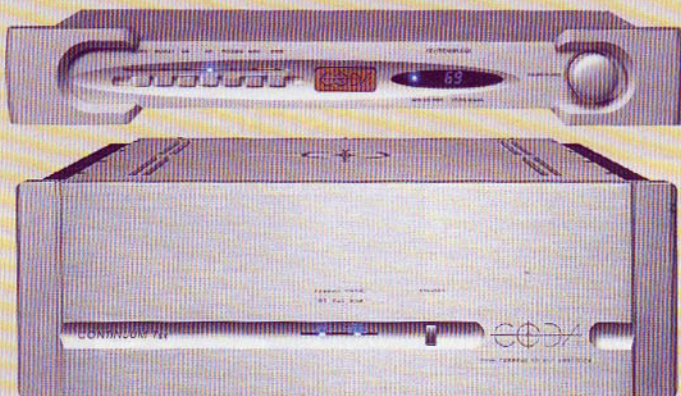

Amplificateur CODA TECHNOLOGIES 07X ET TSX

- ▷ Prix indicatif : 12 980 € l'ensemble
- ▷ Puissance : 2 x 400 watts
- ▷ Télécommande : oui
- ▷ Prise casque : non
- ▷ Entrée phono : non
- ▷ Origine : États-Unis
- ▷ Distribution : Kapraudio
- ▷ Tél. : 06 60 15 3187